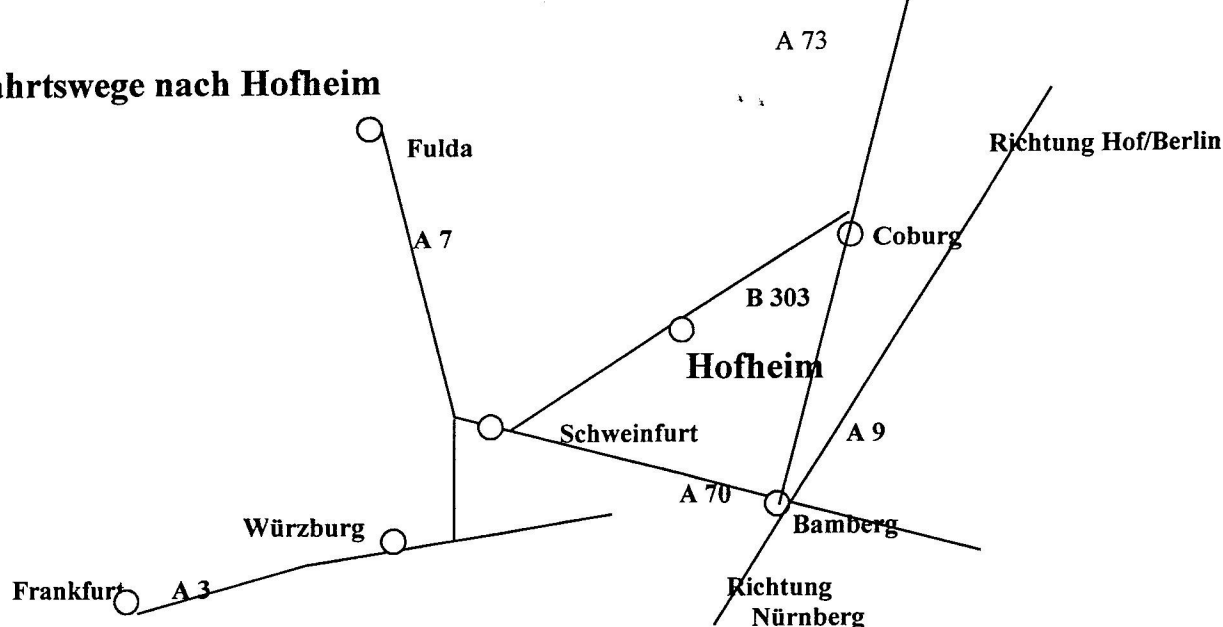

Anfahrtswege nach Hofheim

In Hofheim folgen Sie bitte der Beschilderung Richtung Freibad /Hallenbad/Haus des Gastes und dann den Hinweisschildern

Am Kreisel „Wegweiser Geflügelzüchter“, Ausstellungshalle GZV Ibind“, Johannisstrasse 25 a, dann „Symbol“ Leghornhahn folgen.

Wohnwagenstellplatz in Hofheim: Johannisstr. 30, 200 Meter neben der Ausstellungshalle

Ferienhäuser und Wohnungen in 97491 Friesenhausen (4 km)

Ferienwohnung „Am Wanderweg“ bis 6 Personen	09523 /6459
Ferien im Fachwerkhof www.ferien-im-fachwerkhaus.de	01520 /2039135
Ferienhaus im Lamm www.ferienhaus-im-weißen-lamm.de	09523/5028159
Pension Wohlgemuth: Königsberg/ OT Unfinden (5 km)	09525/302
Gasthof/Kaffee: Königsberg (6 km)	09525/92320
Hotel „Goldener Stern“: Königberg (6 km)	09525/92210