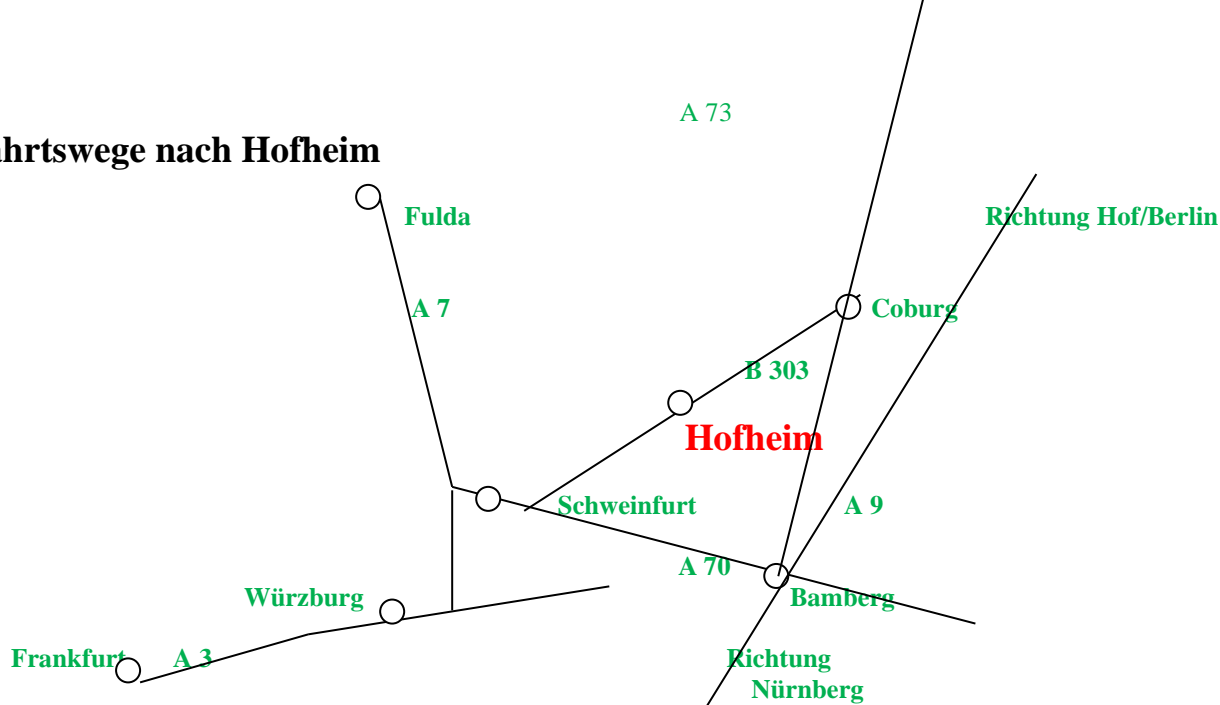

Anfahrtswege nach Hofheim

In Hofheim folgen Sie bitte der Beschilderung Richtung Freibad /Hallenbad/Haus des Gastes und dann den Hinweisschildern

Am Kreisel „Wegweiser Geflügelzüchter“, Ausstellungshalle GZV Ibind“, Johannisstrasse 24, dann „Symbol“ Leghornhahn folgen.